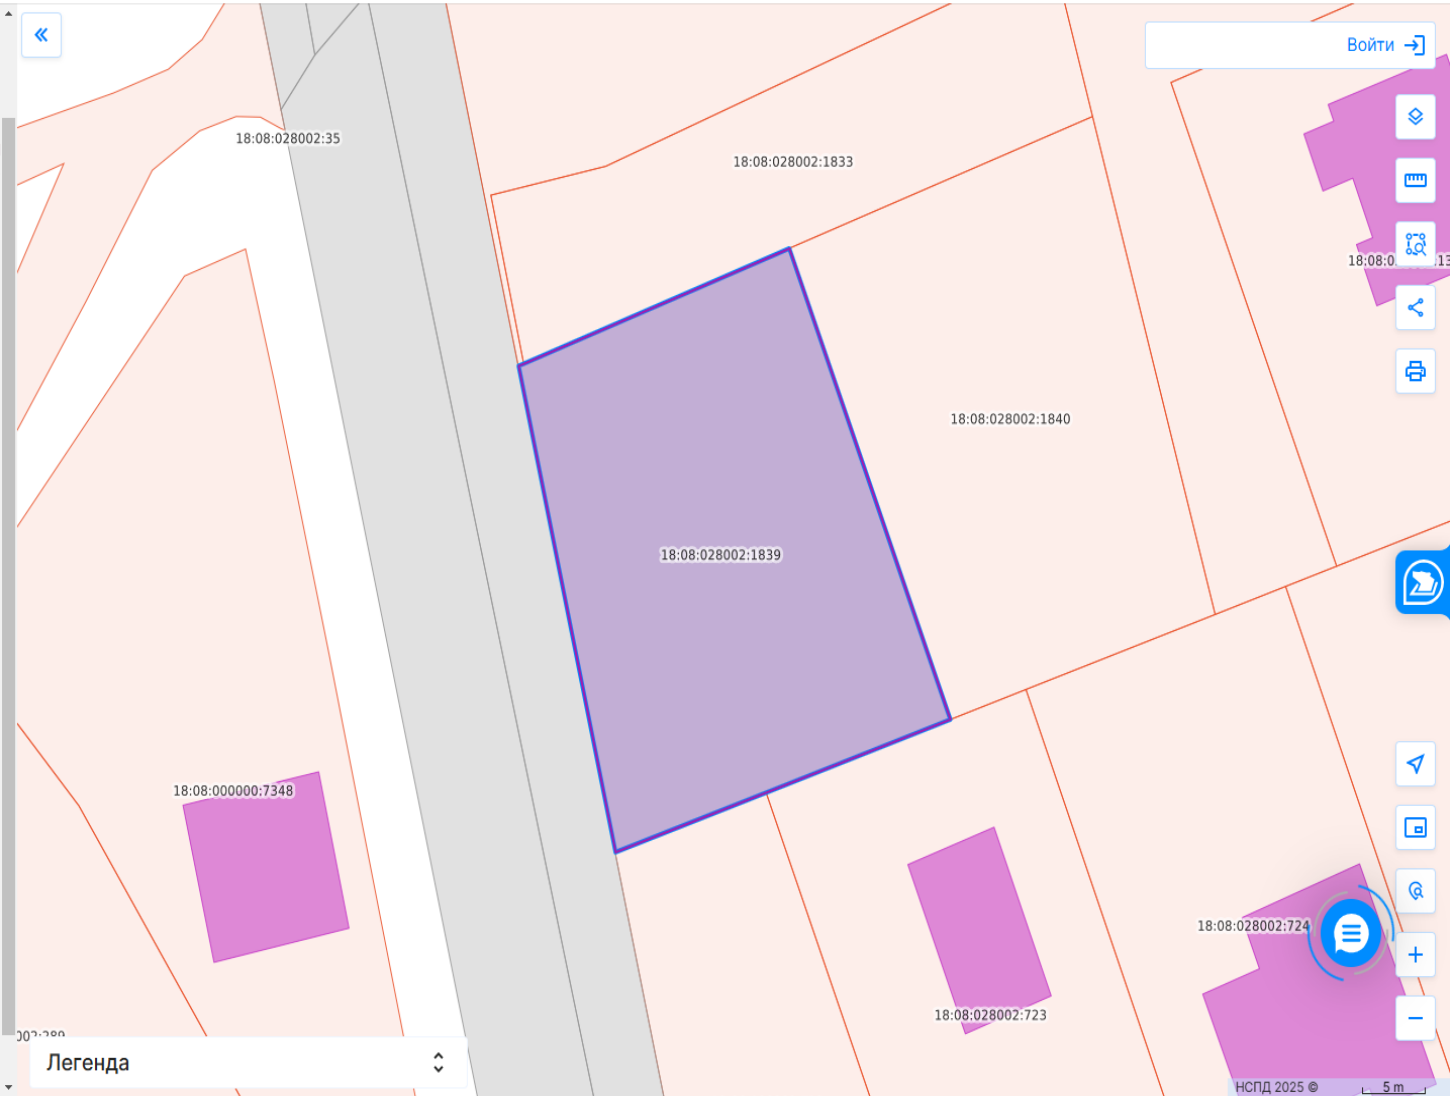

Земельный участок: 18:08:028002:1839

- ☆
- Информация
- Сервисы
- Объекты
- Части ЗУ
- Состав

Вид объекта недвижимости	Земельный участок
Вид земельного участка	Землепользование
Дата присвоения	29.11.2024
Кадастровый номер	18:08:028002:1839
Кадастровый квартал	18:08:028002
Адрес	Удмуртская Республика, муниципальный округ Завьяловский район, село Первомайский, улица Развернуть
Площадь уточненная	940 кв. м
Площадь декларированная	-
Площадь	-
Статус	Учтенный
Категория земель	Земли населенных пунктов
Вид разрешенного использования	для индивидуального жилищного строительства (2.1)
Форма собственности	Муниципальная
Кадастровая стоимость	847 090,4 руб.
Удельный показатель кадастровой	901,16 руб./кв. м

Войти →

- 📍
- 📄
- 🔍
- 🔗
- 🖨

- 📍
- 📄
- 🔍
- +
-