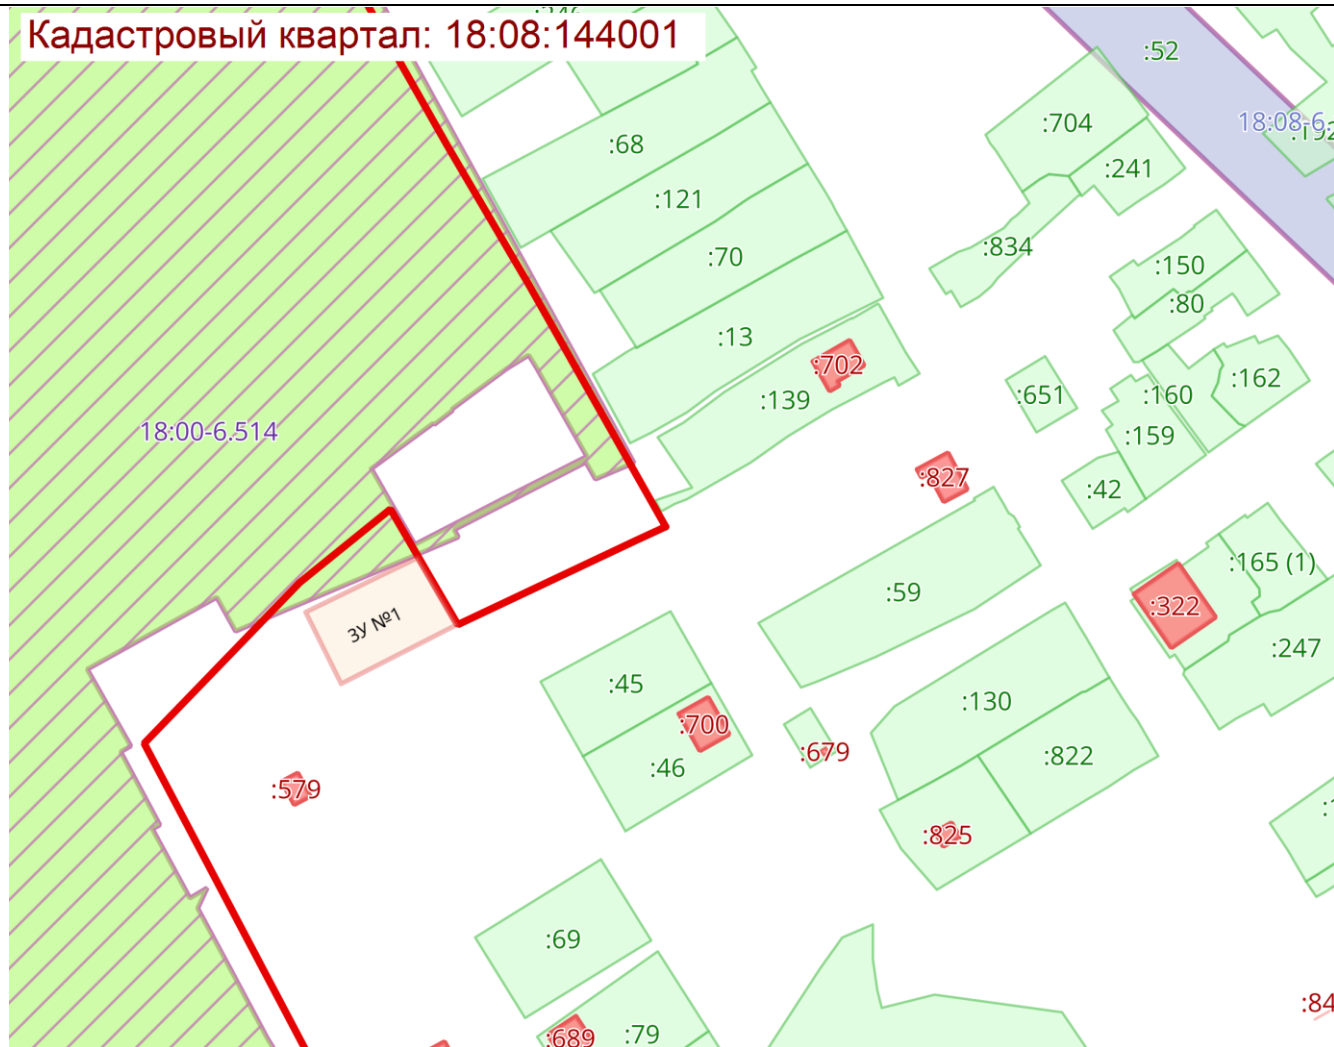

Кадастровый квартал: 18:08:144001

Условные обозначения:

	0000000	Граница		00:00-0000	Территория опережающего развития
	00:00:0000000	Кадастровые кварталы		00:00-0000	Зона территориального развития в Российской Федерации
	:000	Сооружения		00:00-0000	Игровая зона
	:000	Объекты незавершенного строительства		00:00-0000	Лесничество
	:000	Здания		00:00-0000	Утвержденный проект межевания территории
	:000	Земельные участки		00:00-0000	Границы территории, в отношении которой устанавливается публичный сервитут
	00:00-0000	Зона с особыми условиями использования территории		00:00-0000	Байкальская природная территория и ее экологические зоны
	00:00-0000	Территориальная зона		00:00-0000	Территория, в отношении которой принято решение о резервировании земель для государственных или муниципальных нужд
	00:00-0000	Территория объекта культурного наследия			Образуемые ЗУ
	00:00-0000	Особо охраняемая природная территория			
	00:00-0000	Особая экономическая зона			
	00:00-0000	Охотничьи угодья