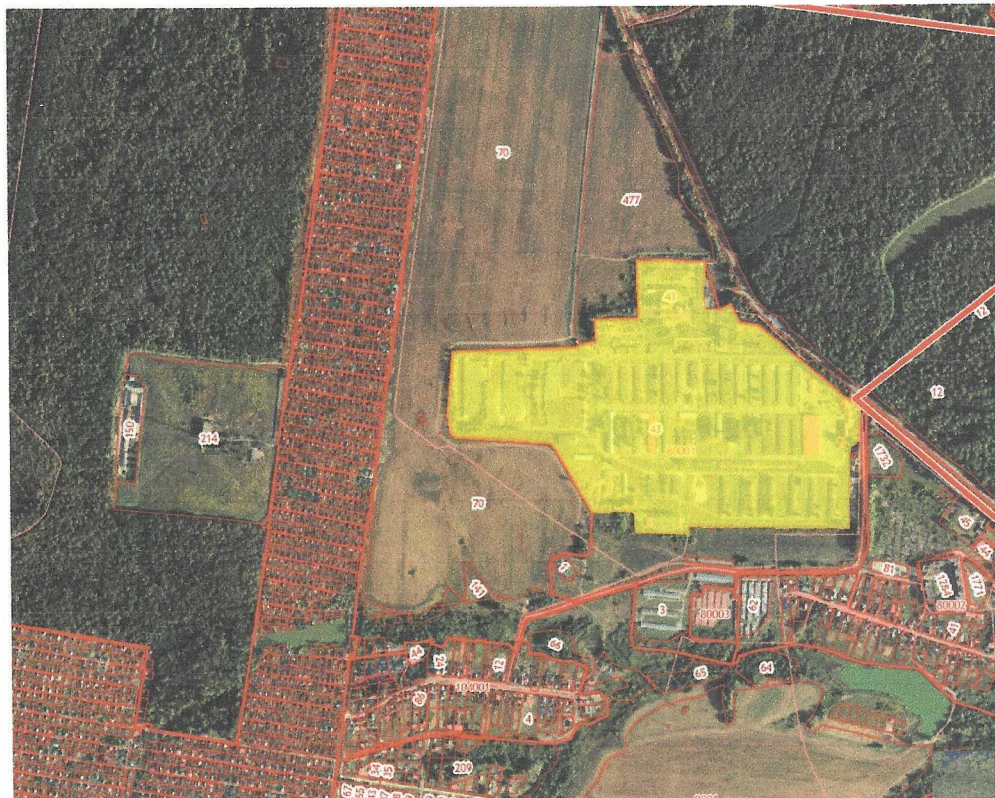

## Ситуационный план в структуре существующей застройки

 - земельный участок площадью 486 255+/-488 кв.м. с кадастровым номером 18:08:080001:43, расположенный по адресу: Удмуртская Республика, Завьяловский район, в северной части кадастрового квартала