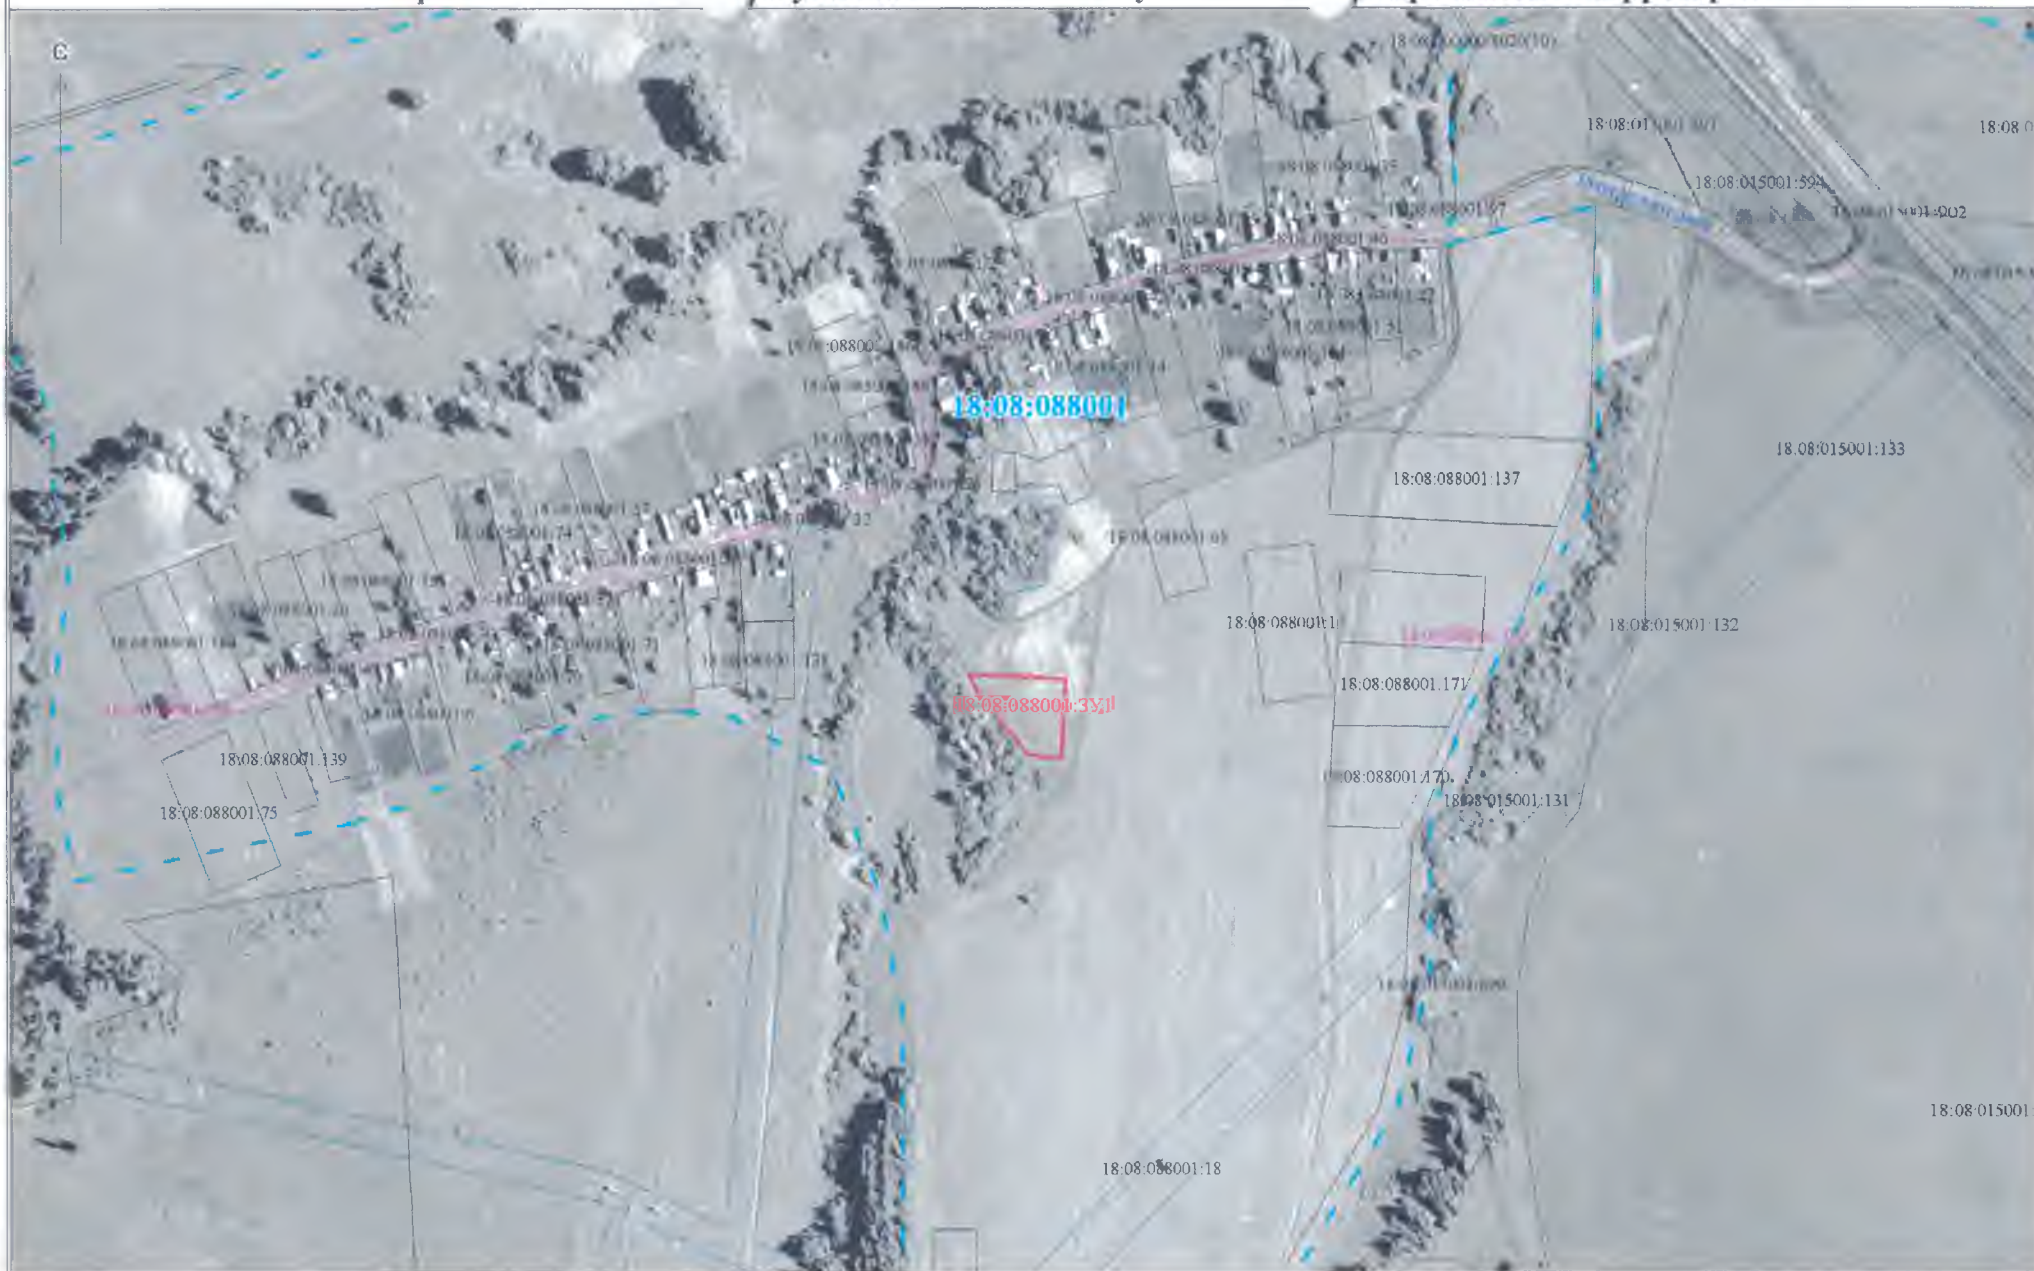

УТВЕРЖДЕНА
Постановлением
муниципального образования
"Муниципальный округ
Завьяловский район
Удмуртской Республики"
№ _____

Схема расположения земельного участка или земельных
участков на кадастровом плане территории

Условный номер образуемого земельного участка 18:08:088001:ЗУ1		
Площадь образуемого земельного участка 2072 кв.м.		
Обозначение характерных точек границы	Координаты, м, СК кадастрового округа, зона 2	
	X	Y
1	2	3
n1	380706.28	2218798.67
n2	380702.50	2218865.69
n3	380648.84	2218862.66
n4	380690.92	2218806.47
n1	380706.28	2218798.67

Схема расположения земель го участка или земельных участков на частровом плане территории

Условные обозначения:

Масштаб 1:5000

- 18:08:000000:3У1 Обозначение вновь образованного земельного участка
- 18:08:000000 Обозначение кадастрового квартала
- Существующие границы земельных участков, по сведениям, имеющимся в ГКН
- Вновь образованная часть границы

- Граница кадастрового квартала
- Граница охранной зоны
- Граница объекта капитального строительства