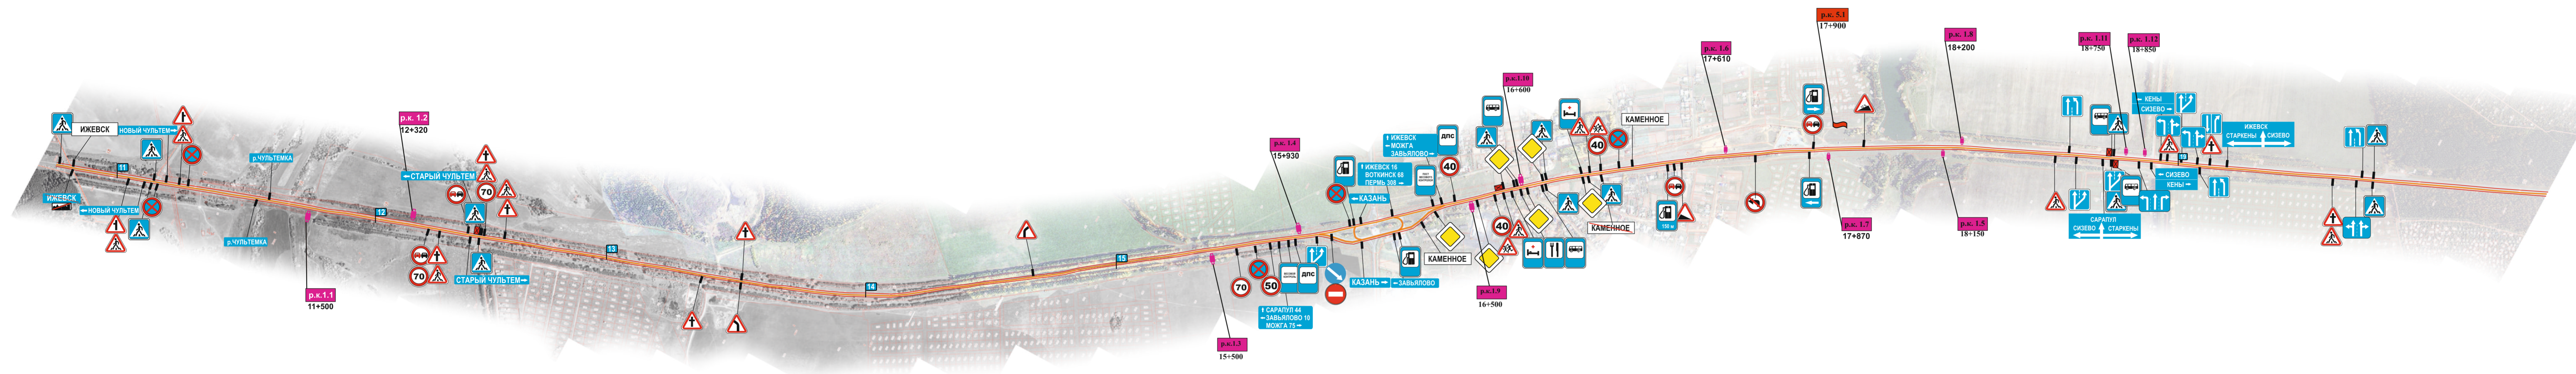

# Участок автодороги Ижевск - Сарапул (от границы города Ижевска до 20-го км)

## Условные обозначения

- Рекламная конструкция БИЛБОРД (1.1...)
- Рекламная конструкция СИТИБОРД (2.1...)
- Рекламная конструкция СИТИФОРМАТ (3.1...)
- Рекламная конструкция ФЛАГОВАЯ КОМПОЗИЦИЯ (4.1...)
- ОБЪЕМНО-ПРОСТРАНСТВЕННАЯ рекламная конструкция (5.1...)
- Рекламная конструкция НАСТЕННОЕ ПАННО (6.1...)
- Рекламная конструкция СТЕЛА (7.1...)
- Автобусная остановка
- Километровый указатель
- Дорожный знак
- Полоса отвода автодороги

Изм.	Коп.уч.	Лист	Подп.	Подпись	Дата	Схема размещения объектов наружной рекламы на участке автодороги Ижевск - Сарапул			
						Схема размещения объектов наружной рекламы	стадия	лист	листов
							ПД		
						проверил			
						разработал			
						Н. контроль			