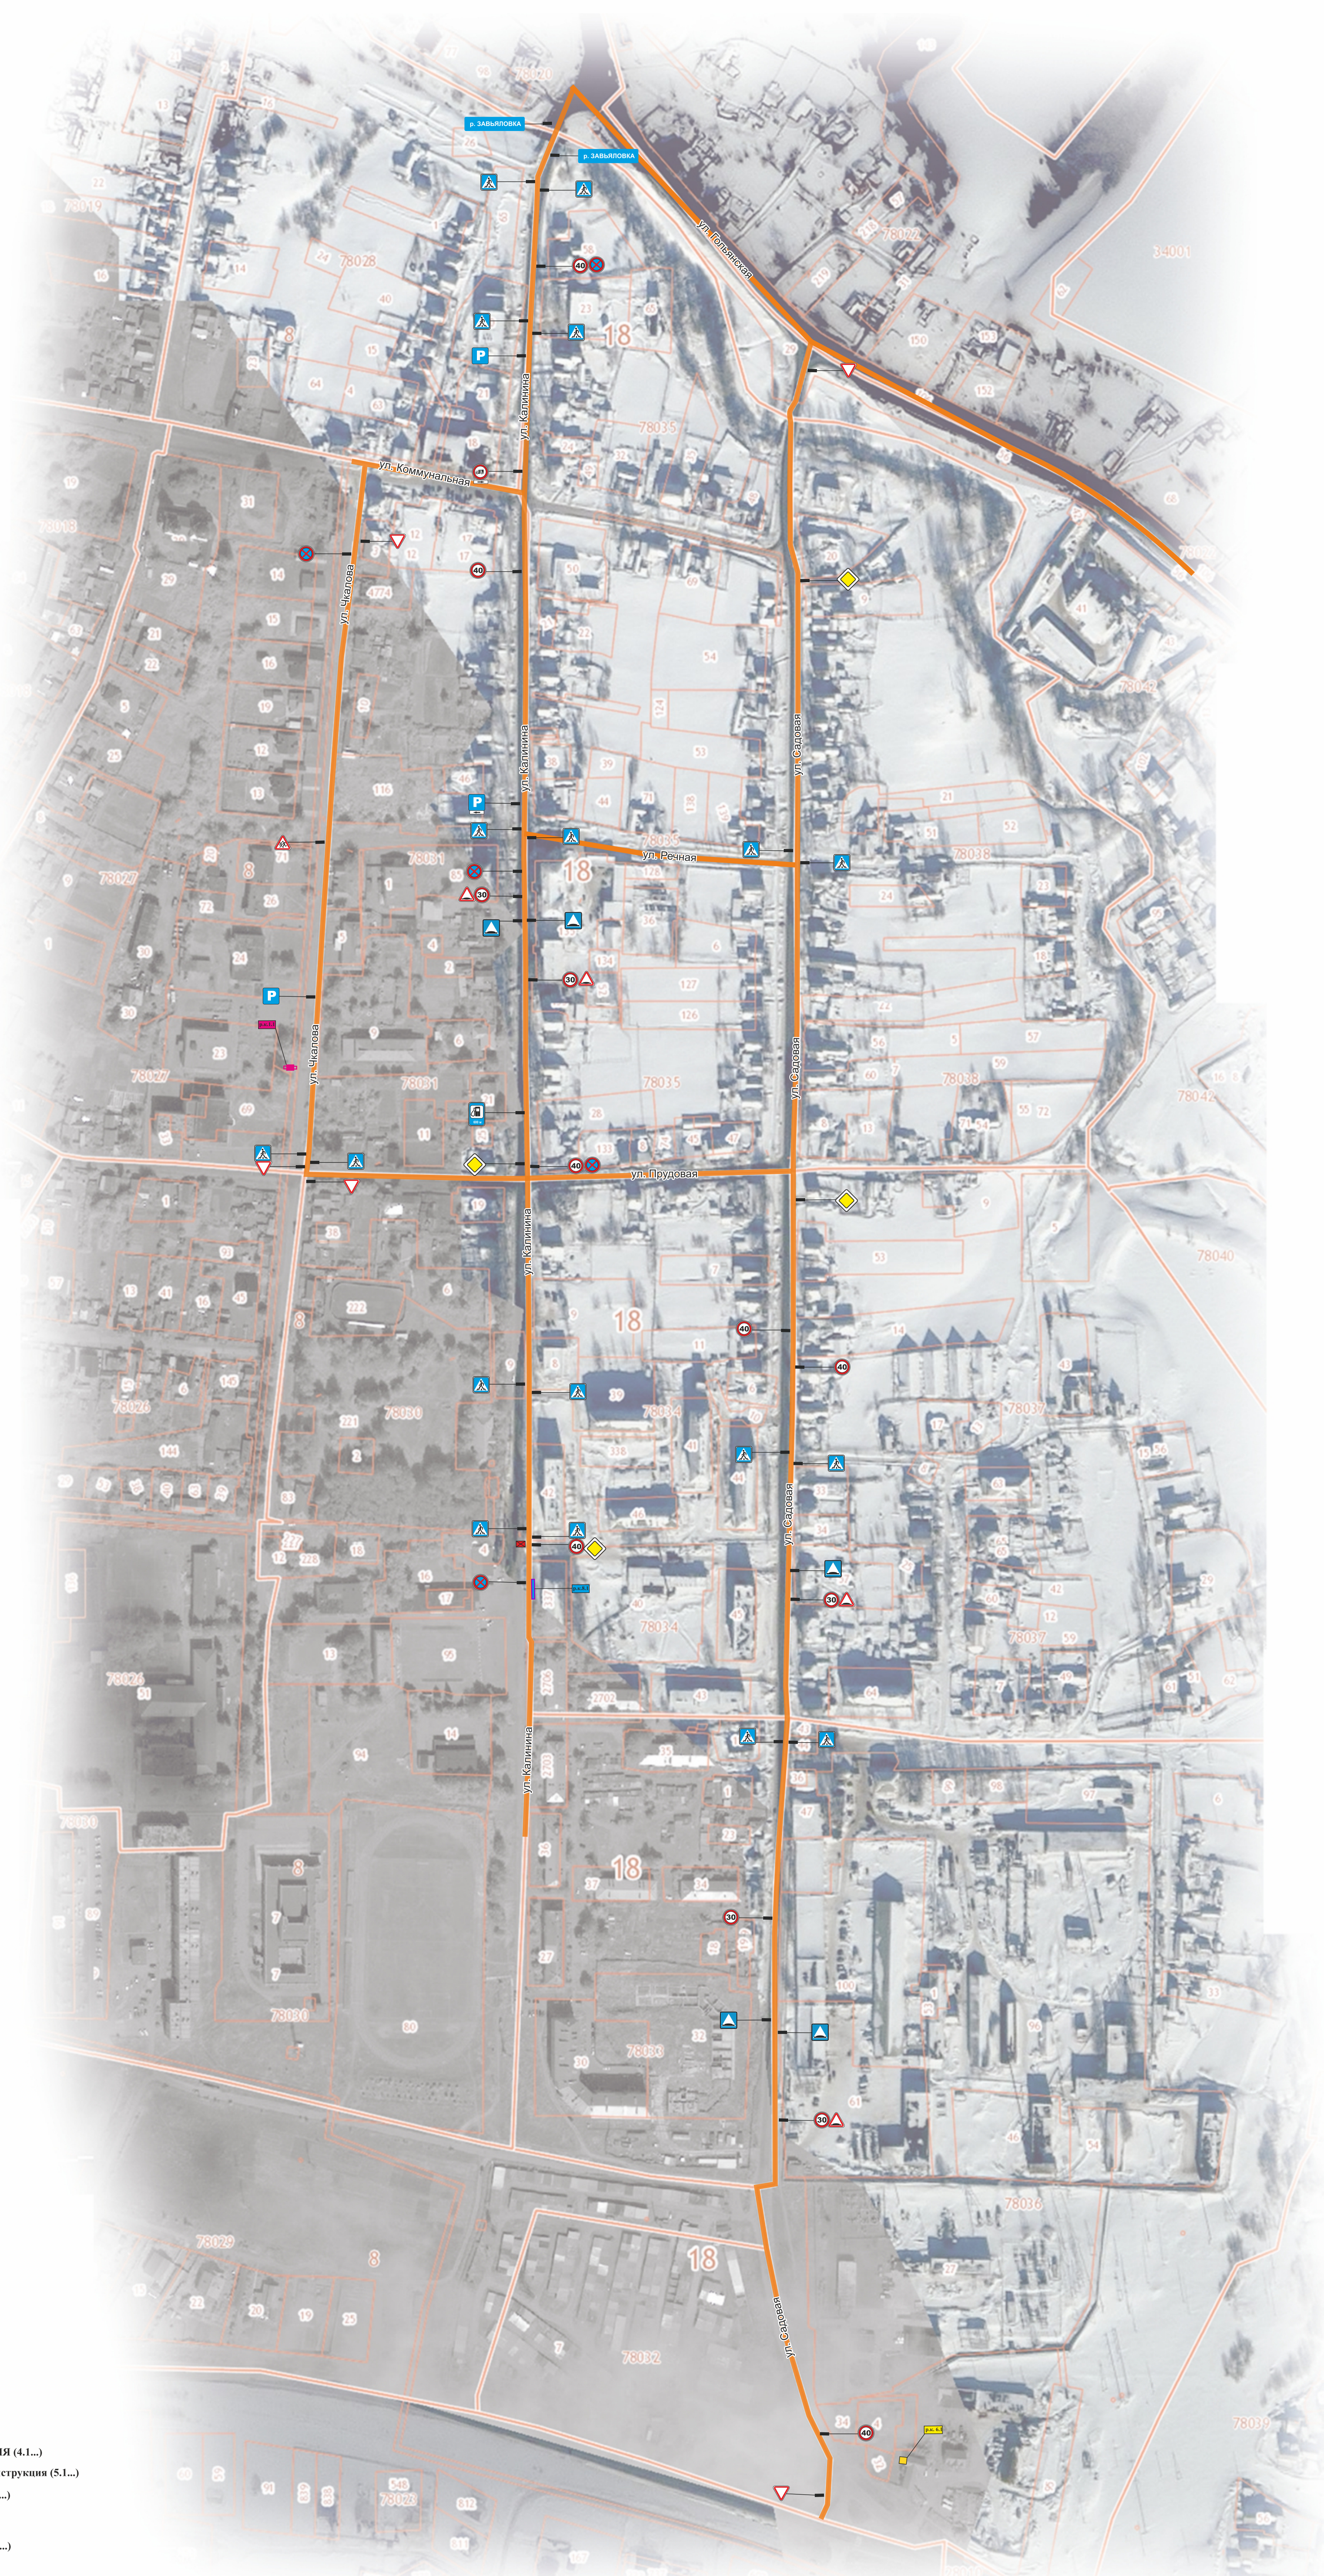

Село Завьялово

Условные обозначения

-  Рекламная конструкция БИЛБОРД (1.1...)
-  Рекламная конструкция СИТИБОРД (2.1...)
-  Рекламная конструкция СИТИФОРМАТ (3.1...)
-  Рекламная конструкция ФЛАГОВАЯ КОМПОЗИЦИЯ (4.1...)
-  ОБЪЕМНО-ПРОСТРАНСТВЕННАЯ рекламная конструкция (5.1...)
-  Рекламная конструкция НАСТЕННОЕ ПАННО (6.1...)
-  Рекламная конструкция СТЕЛА (7.1...)
-  Рекламная конструкция АФИШНЫЕ СТЕНЫ (8.1...)
-  Автобусная остановка
-  Километровый указатель
- Дорожный знак
- Полоса отвода автодороги

Уч. №	Конт. уч.	Лист	Масш.	Платье	Дата
Схема размещения объектов наружной рекламы в селе Завьялово					
Схема размещения объектов наружной рекламы					
ПД					
Страница 1 из 1					