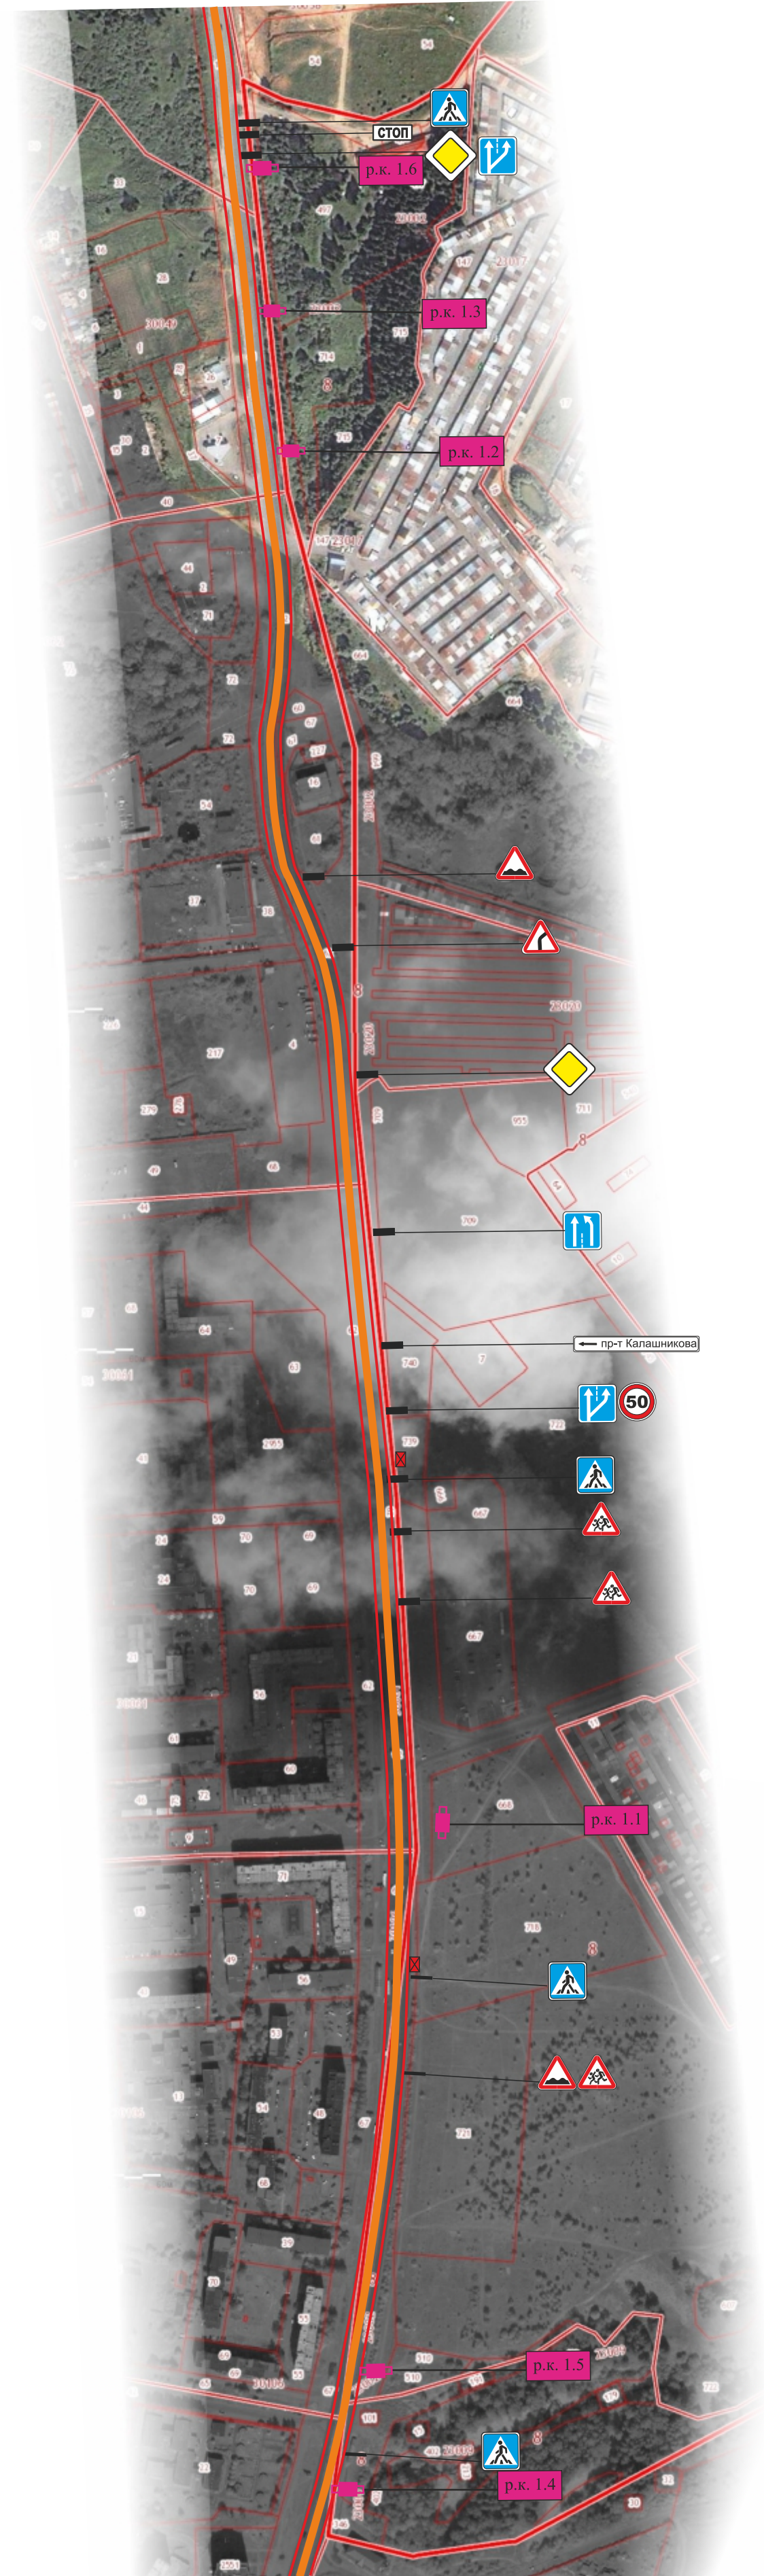

Территория муниципального образования “Первомайское”, примыкающая к ул. Союзной г. Ижевска

Условные обозначения

-  Рекламная конструкция БИЛБОРД (1.1...)
-  Рекламная конструкция СИТИБОРД (2.1...)
-  Рекламная конструкция СИТИФОРМАТ (3.1...)
-  Рекламная конструкция ФЛАГОВАЯ КОМПОЗИЦИЯ (4.1...)
-  ОБЪЕМНО-ПРОСТРАНСТВЕННАЯ рекламная конструкция (5.1...)
-  Рекламная конструкция НАСТЕННОЕ ПАННО (6.1...)
-  Рекламная конструкция СТЕЛА (7.1...)
-  Автобусная остановка
-  Километровый указатель
-  Дорожный знак
-  Полоса отвода автодороги
-  Граница муниципального образования “Завьяловский район”